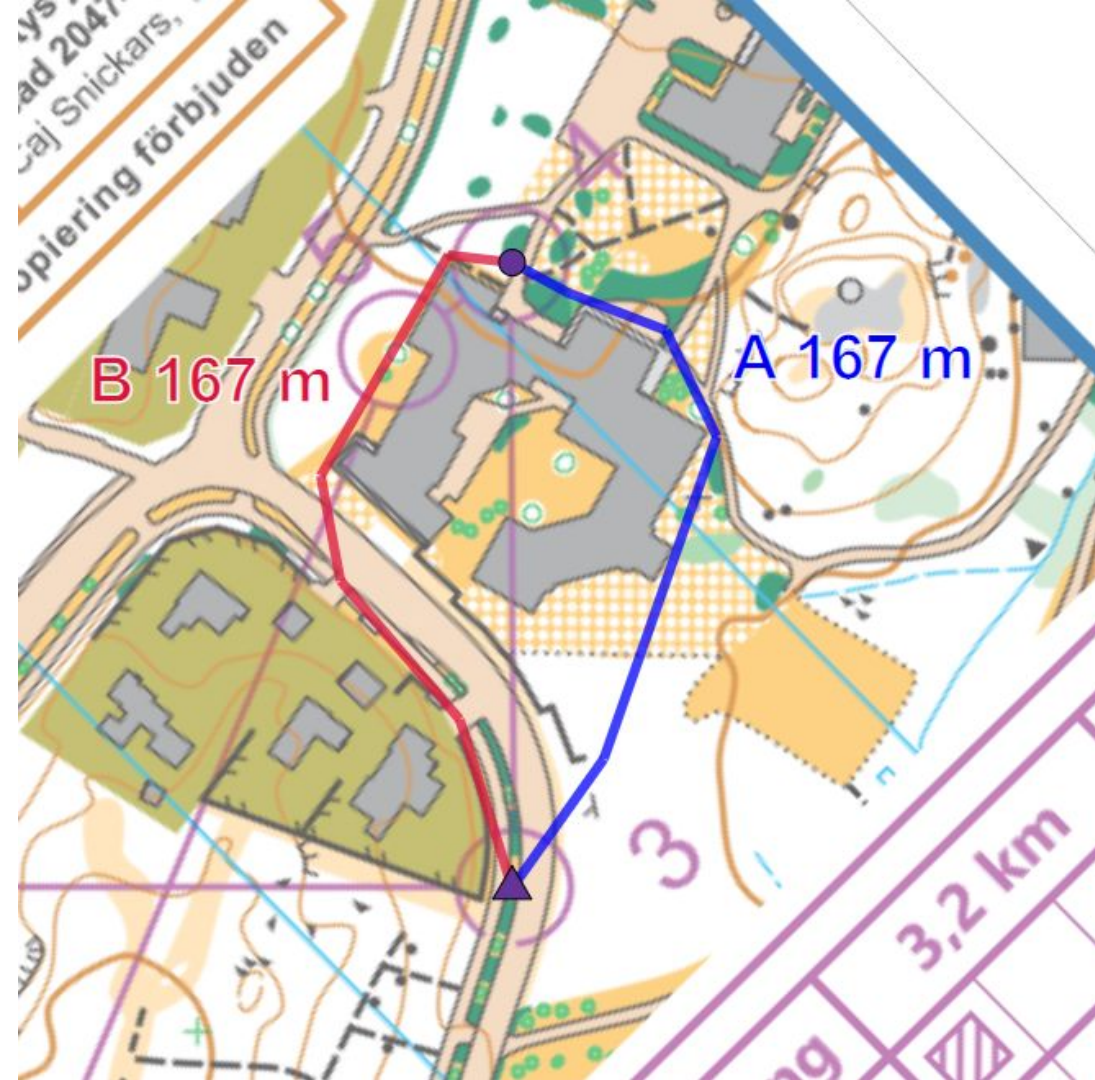

# Elite long

7.11.2022

(Muilla radoilla myös pitkälti samoja välejä)

Jäljentäminen kielletty - Kopiering förbjuden

C 1231 m  
 A 1296 m  
 B 1457 m

Elite long		3,2 km	
▷		▨	
1	31	■	┘
2	32	⊗	○
3	33	▲	○
4	34	⊗	○
5	35	▲	○
6	37	▲	○
7	36	↗	┘
8	38	■ ↗	┘
9	39	■	┘
10	40	⊗	○
11	41	↗	┘
12	42	⊗	┘
13	43	↗	┘
14	44	■	○
15	45	▬	┘