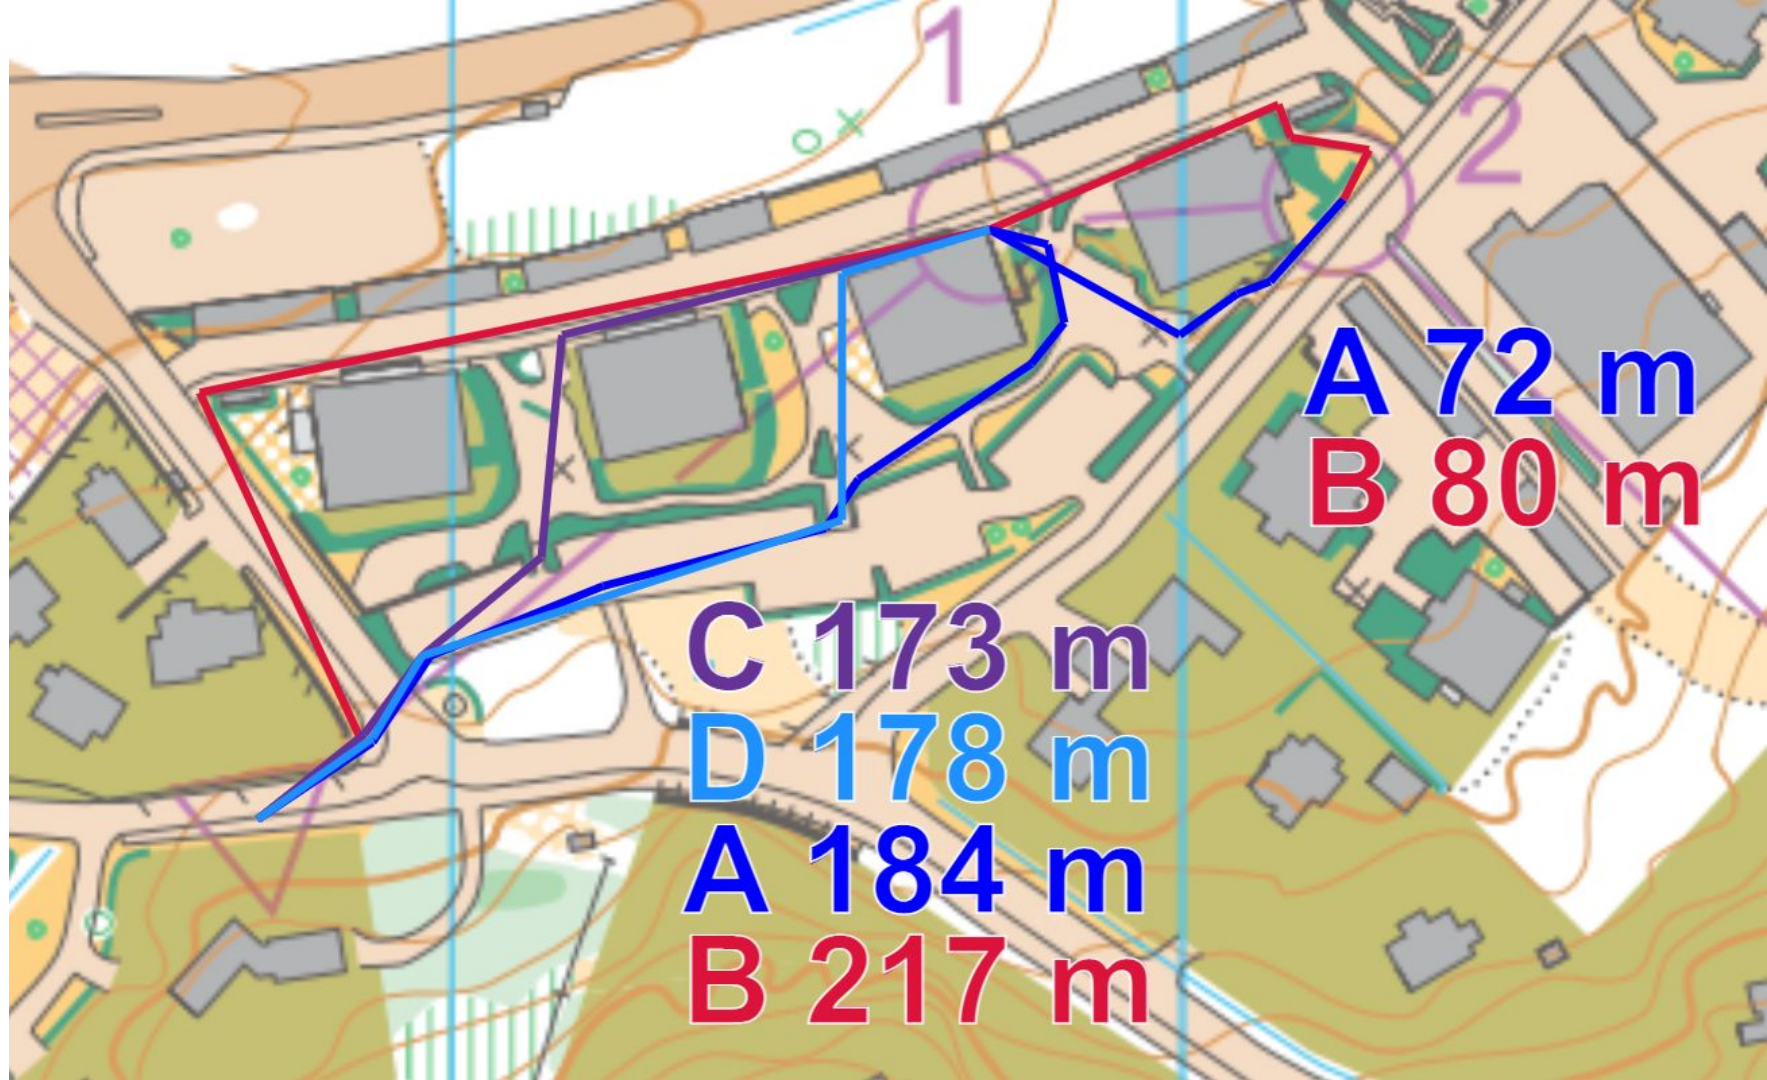

# Elite long

7.11.2022

(Muilla radoilla myös pitkälti samoja välejä)

Jäljentäminen kielletty - Kopiering förbjuden

C 1231 m  
 A 1296 m  
 B 1457 m

Elite long		3,2 km	
▷		▨	
1	31	■	┘
2	32	⊗	○
3	33	▲	○
4	34	⊗	○
5	35	▲	○
6	37	▲	○
7	36	↗	┘
8	38	■ ↗	┘
9	39	■	┘
10	40	⊗	○
11	41	↗	┘
12	42	⊗	┘
13	43	↗	┘
14	44	■	○
15	45	▬	┘