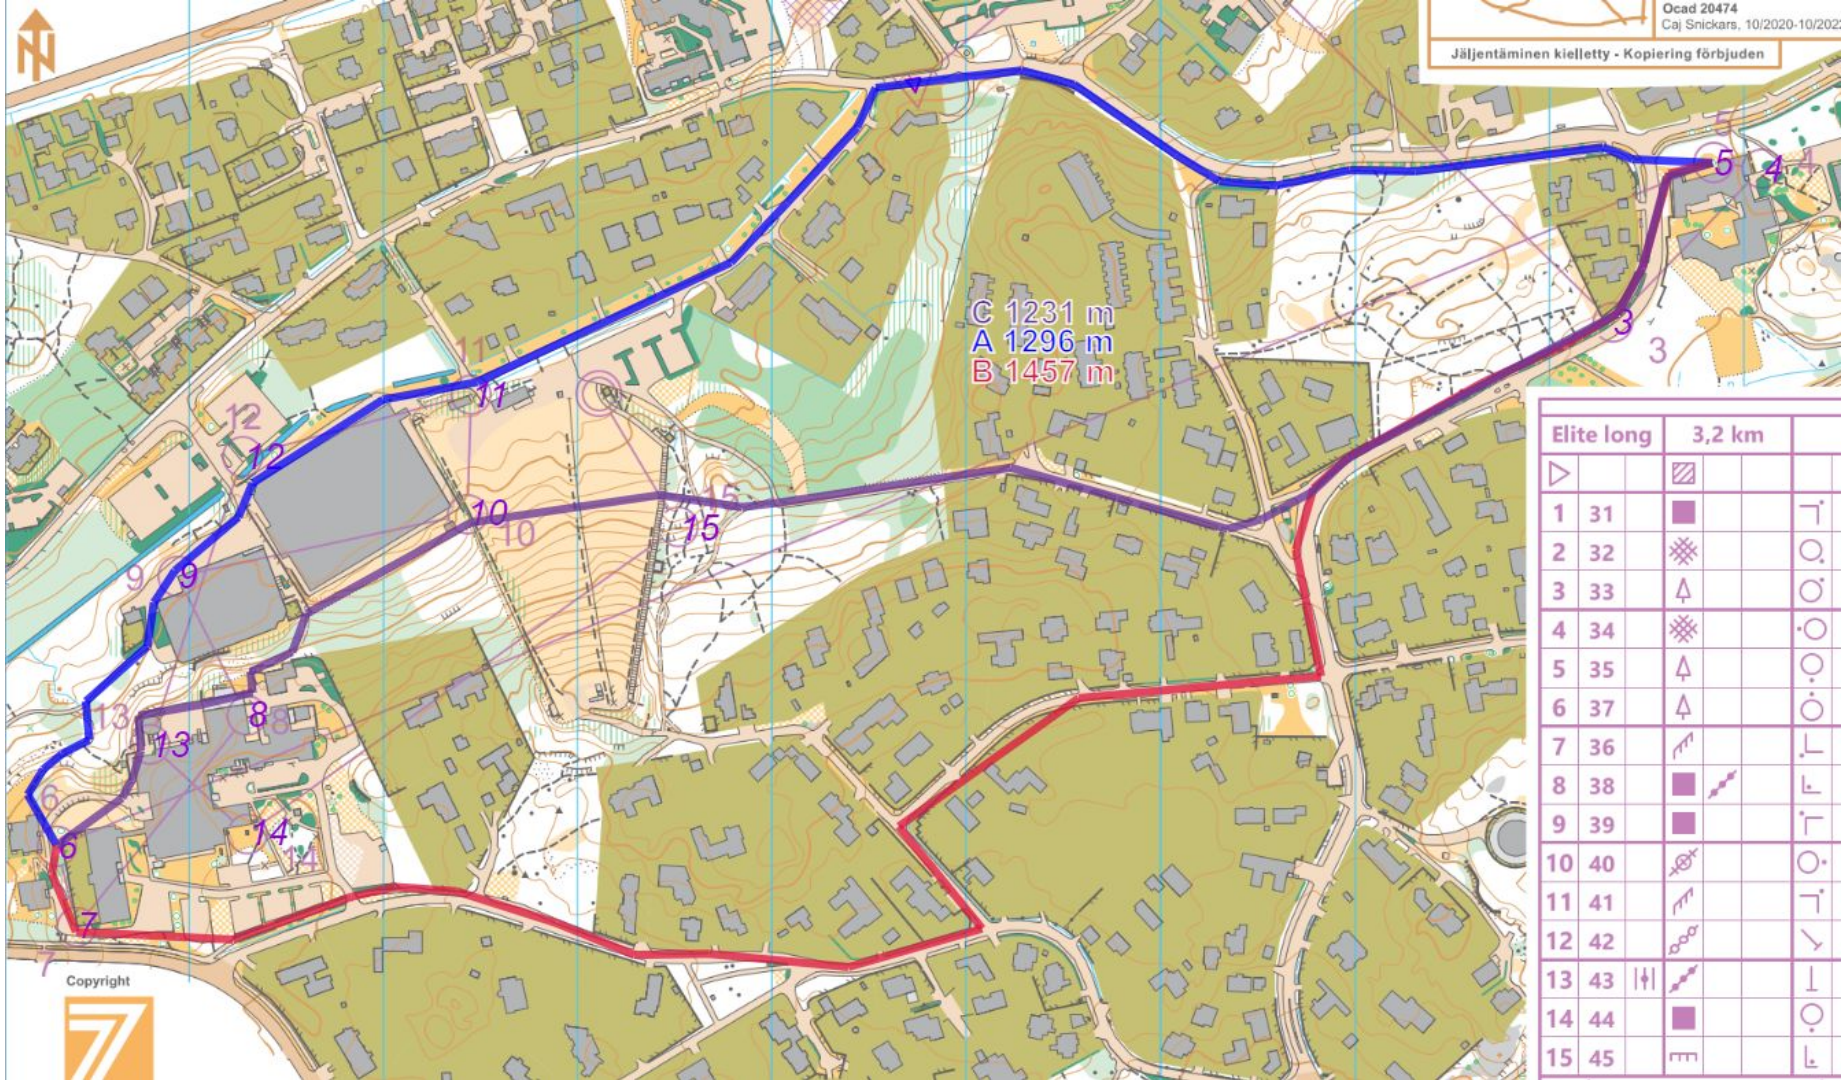

# Elite long

7.11.2022

(Muilla radoilla myös pitkälti samoja välejä)

Jäljentäminen kielletty - Kopiering förbjuden

C 1231 m  
 A 1296 m  
 B 1457 m

Elite long		3,2 km	
▷		▨	
1	31	■	┘
2	32	⊗	○
3	33	▲	○
4	34	⊗	○
5	35	▲	○
6	37	▲	○
7	36	↗	┘
8	38	■ ↗	┘
9	39	■	┘
10	40	⊗	○
11	41	↗	┘
12	42	⊗	┘
13	43	↗	┘
14	44	■	○
15	45	▬	┘